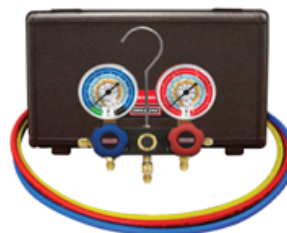

Cikkszám	Típus
7230009	2 utas csaptelep hűtős rendszerekhez PJTT0100A