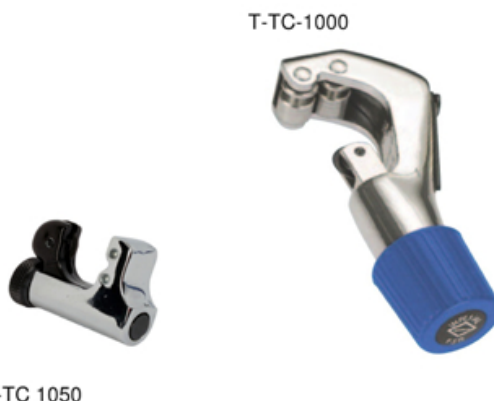

Szerszámok és szervíz készülékek 2015 Hűtés és Klímatechnika

Totaline Csővágók

Cikkszám	Típus	Méret
7327232	T-TC 1050 csővágó	1/8" - 5/8"
7327233	T-TC 1000 csővágó	1/8"-1 1/8"

Totaline Lamellás Peremező

Cikkszám	Típus	Méret
7329024	Csőperemező T275-FS	peremezés: 3/16", 1/4", 5/16", 3/8", 1/2", 5/8", 3/4"
7329025	Csőperemező T525-F	3/16"-tól 5/8"-ig

EQUINOXE Kft.

1097 Budapest
Gubacsi út 24.
Tel: 06 1 27 33 200
Fax: 06 1 27 33 201
E-mail: equinox@equinox.hu
Web: www.equinox.hu

BUDA

1119 Etele út 30.

KAPOSVÁR

7400 Dombovári út 2.

PEST

1047 Váci út 51.

ZALAEGERSZEG

8900 Malom út 2.

SZEGED

6724 Rigó utca 38.

NYÍREGYHÁZA

4400 Zimonyi u. 14.

TATA

2890 Új út 3.

Az Equinox Kft. fenntartja a jogot, hogy a műszaki adatokat előzetes értesítés nélkül megváltoztassa.